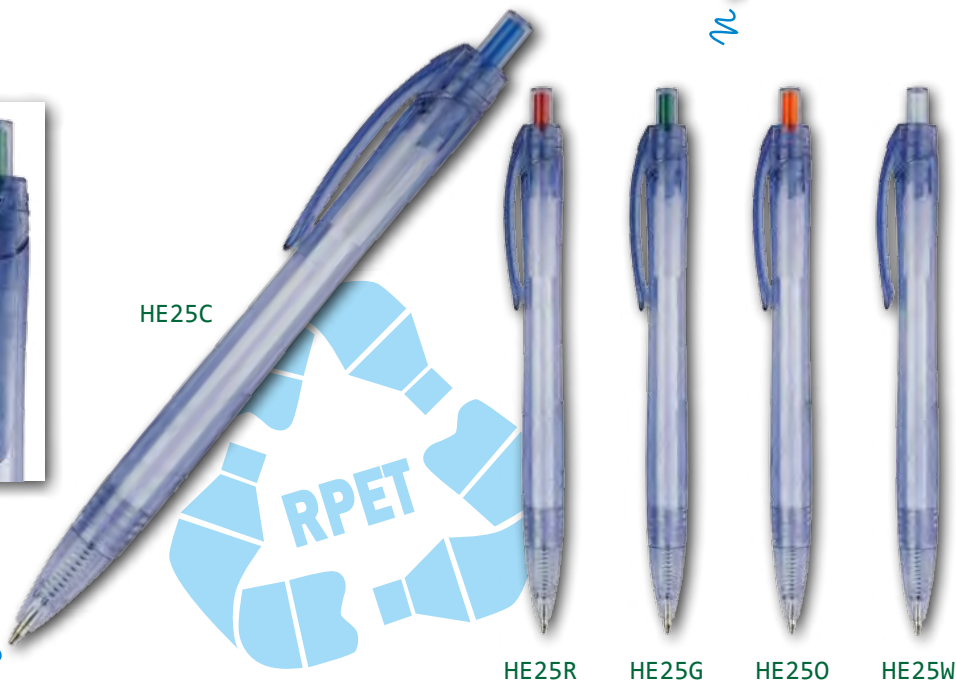

HE25R

HE25G

HE25O

HE25W

+info

**hevia**

BOLÍGRAFO DE RPET.

Ø 1 x 14,4 cm