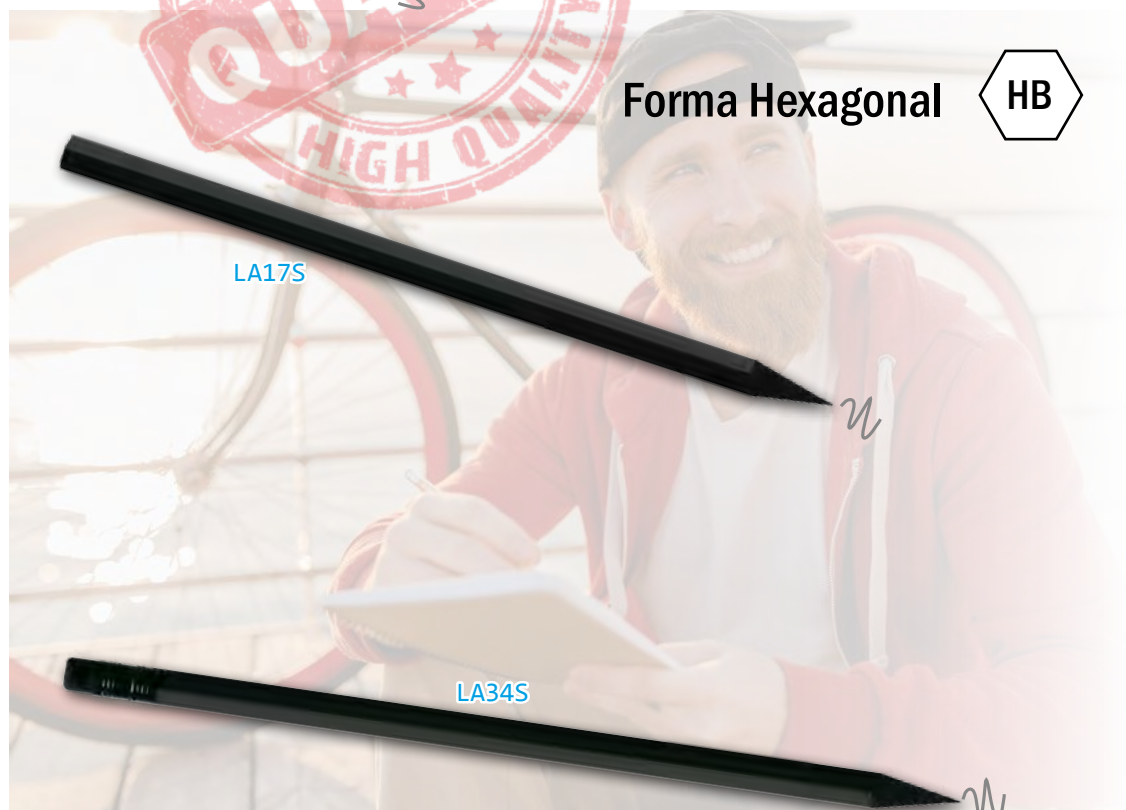

LA17S

Forma Hexagonal

HB

Laxy

LÁPIZ
Ø 0,7 x 19 cm

2.000 / 100

PRINT(GR-5 / GJ): 40 x 4 mm

+info

LA34S