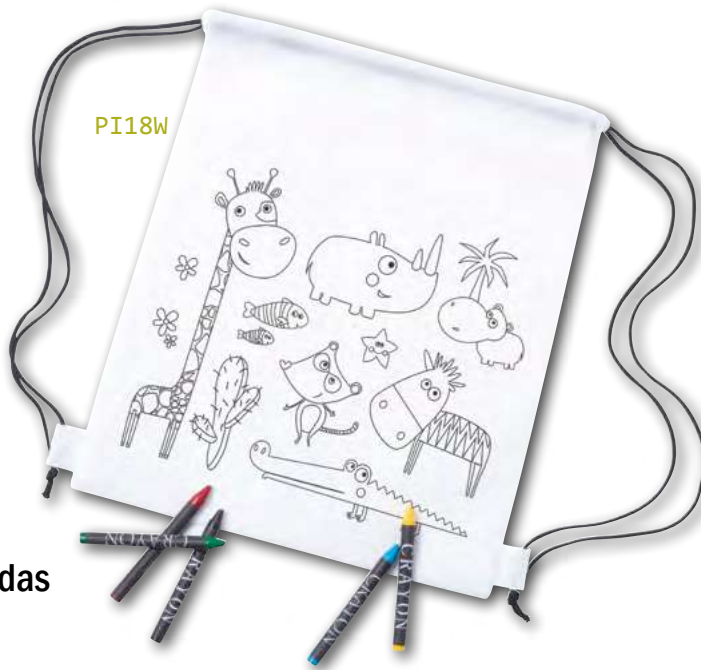

PRINT(GR-2 / GJ): 30 x 50 mm

SC12M

PI18W

5 Ceras Incluidas

+info

**piggy**

MOCHILA INFANTIL PARA PINTAR. NON WOVEN

 25 x 30 cm