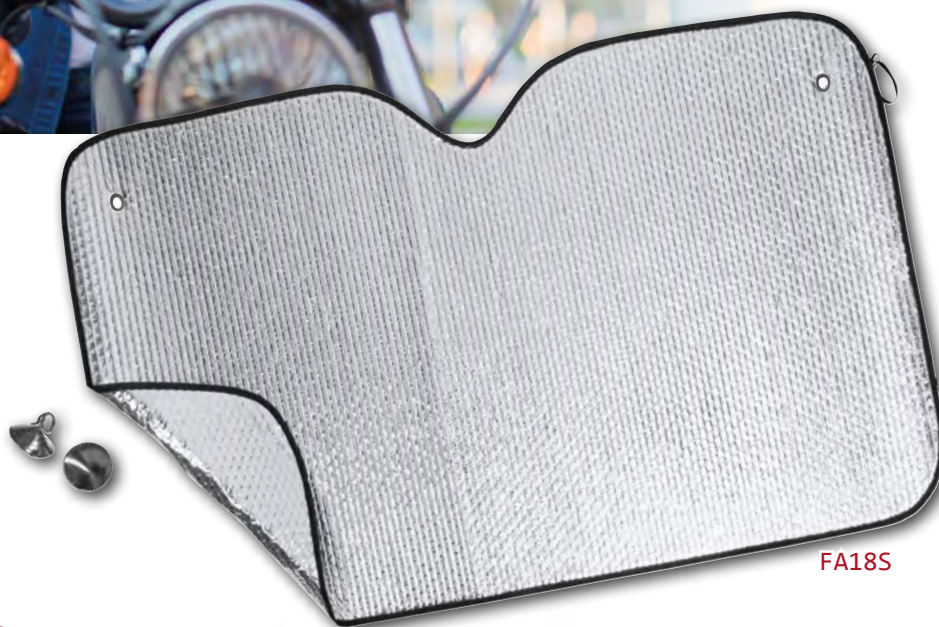

falnit

PARASOL. ALUMINIO BURBUJAS 1 CARA.

130 x 80 cm

100

PRINT(GMD-1): 70 x 40 cm

FA18S