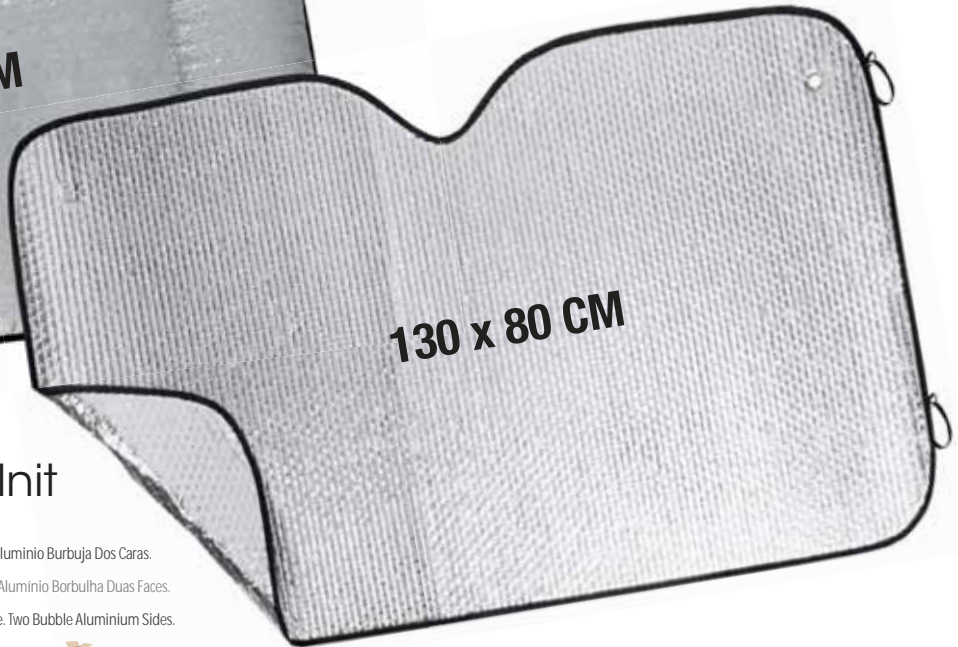

130 x 80 CM

Jumbo
9124

Parasol. Alumínio Uma Cara.
Pára-Sol. Alumínio Uma Face.
Sunshade. Aluminium One Side.

130 x 70 cm 100
Print Code: H(1)

Falnit
5708

Parasol. Alumínio Burbuja Dos Caras.
Pára-Sol. Alumínio Borbulha Duas Faces.
Sunshade. Two Bubble Aluminium Sides.

130 x 80 cm 100
Print Code: H(1)

Car

Van