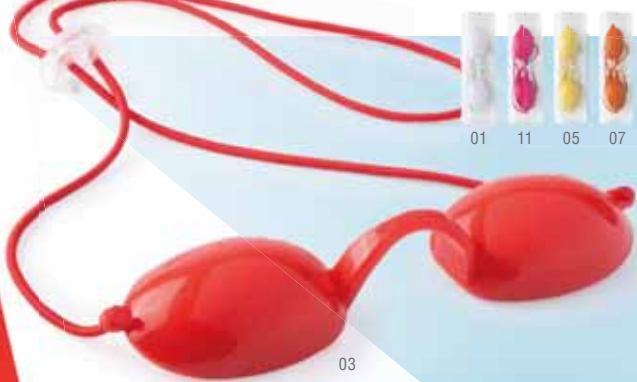

Telfin

5762
Pulsera Antimosquitos. Pila Botón Incluida.
Pulseira Anti Mosquitos. Pilha Botão Incluída.
Mosquito Repellent Bracelet. Button Battery Included.
24.4 x 2.8 x 1.3 cm 400 / 50
Print Code: D(1)

01 11 05 07 04 19