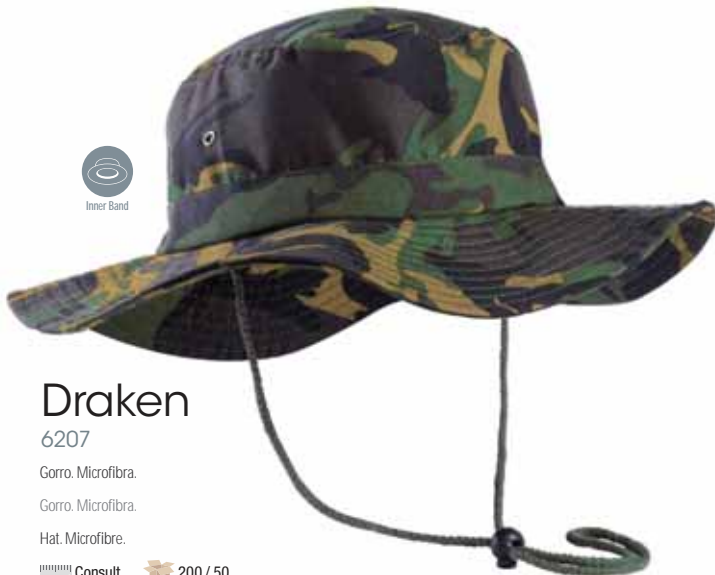

1060

Draken

6207

Gorro. Microfibra.

Gorro. Microfibra.

Hat. Microfibre.

Consult. 200 / 50

Print Code: F(1), N(8), O, P