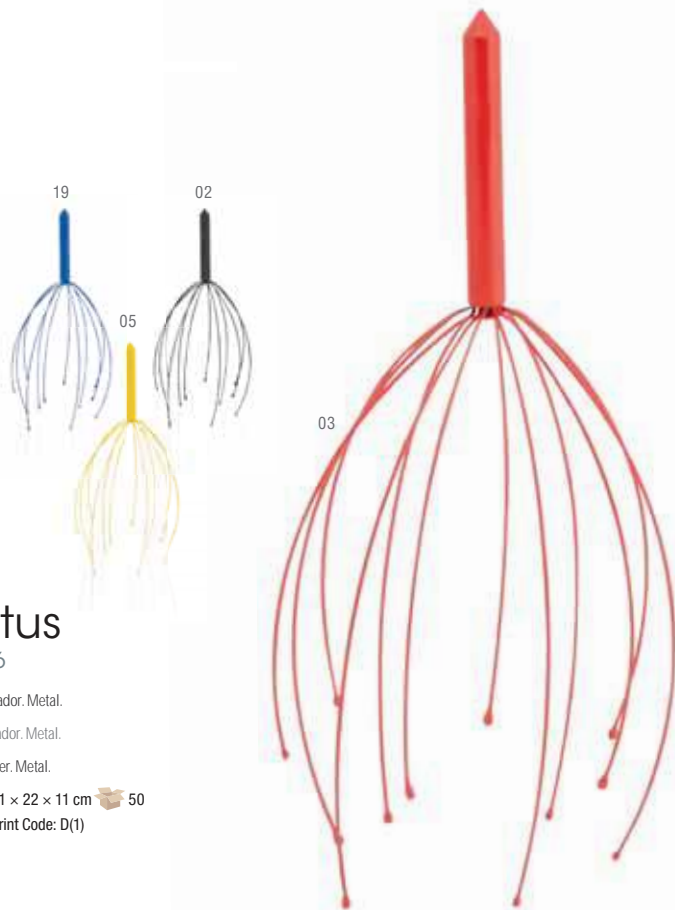

19

02

05

03

Citrus

3996

Masajeador. Metal.

Massajador. Metal.

Massager. Metal.

11 x 22 x 11 cm 50

Print Code: D(1)