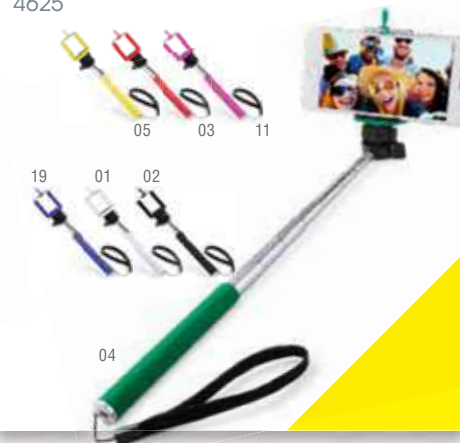

Monopod. Acero Inox. Conexión Jack 3,5 mm. 4 Posiciones.

Ø 1.8 x 52 cm 100 / 50 Print Code: E(4), L1

Rontiver

5392

Monopod. Acero Inox. Conexión Jack 3,5 mm. 7 Posiciones.

Ø 1.7 x 106 cm 50 Print Code: E(4), L1

Nefix

4627

Monopod. Acero Inox. 7 Posiciones.

Ø 1.7 x 106 cm 50 Print Code: E(1), L1

Self

4625

Altavoz. Conexión Jack 3,5 mm. Potencia 2W. 4 Pilas AAA No Incluidas.

20 x 3.2 x 15 cm 20 Print Code: F(2)

Nix

3745

Altavoz Portatodo. Polipiel. Conexión Jack 3,5 mm. Pantalla Táctil. Potencia 2W. 3 Pilas AAA No Incluidas.

9.5 x 16.5 x 4.5 cm 40 Print Code: F(4)

Scaly

4124

Altavoz. Silicona.

11 x 4.5 x 4.5 cm 300 / 10 Print Code: F(1)

Superbass

4189

Altavoces. Conexión USB. Conexión Jack 3,5 mm.

13 x 6.5 x 6.5 cm 40 / 20 Print Code: F(4)

Zeek

4083

Auriculares Altavoz. Conexión Bluetooth. Potencia 3W. Recargable USB. Cable Incluido.

Ø 5.9 x 7.8 cm 50 Print Code: F(1)

Sharon

6192