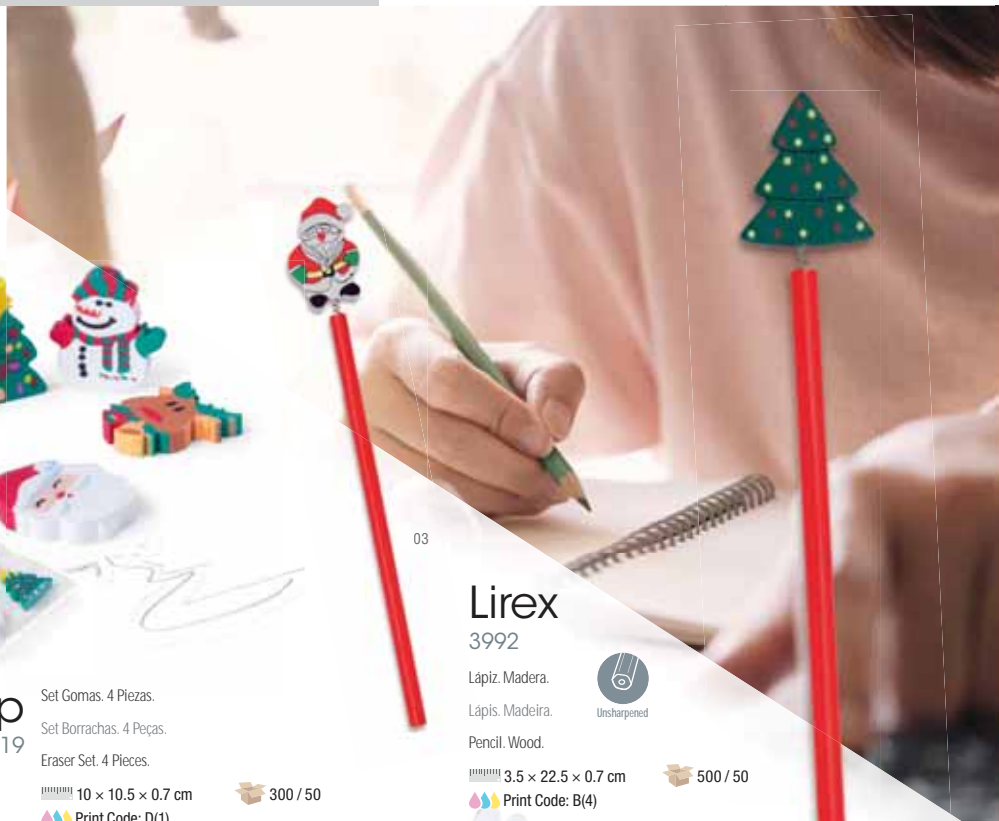

## Flop

5219

Set Gomas. 4 Piezas.

Set Borrachas. 4 Peças.

Eraser Set. 4 Pieces.

10 × 10.5 × 0.7 cm

Print Code: D(1)

300 / 50