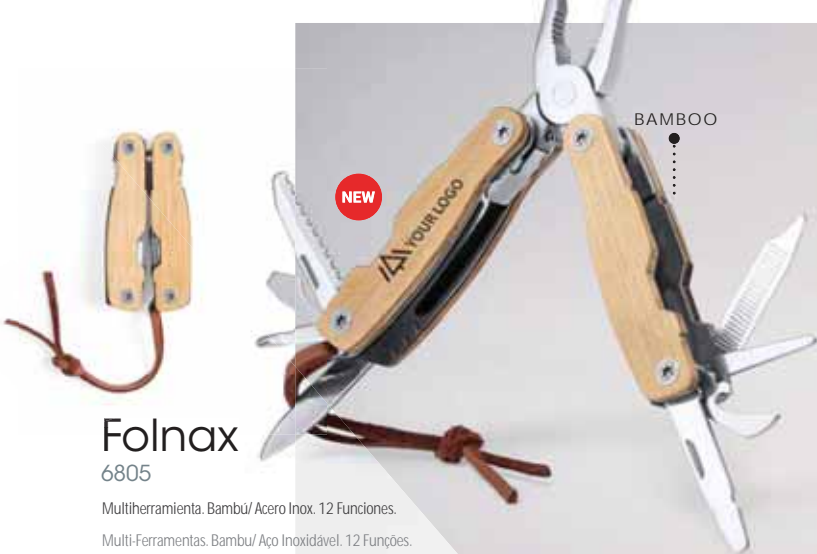

Lanterna. Alumínio. 9 Ledes. 3 Pilhas AAA Não Incluídas.

Torch. Aluminium. 9 Ledes. 3 Batteries AAA Not Included.

Ø 3.2 x 10 cm 100 / 50

Print Code: E(4), L1