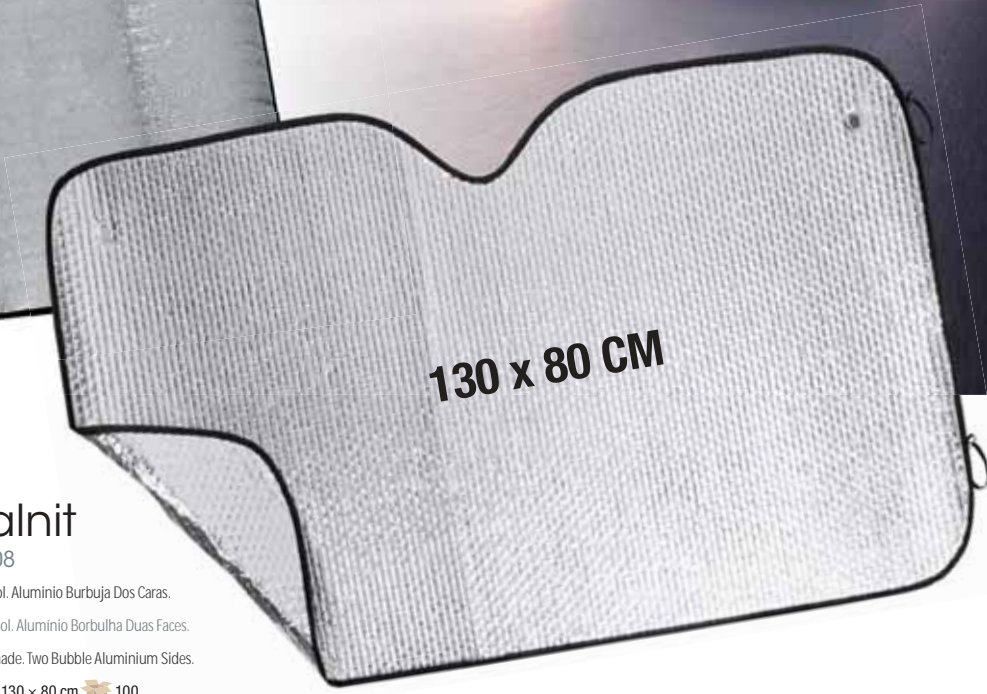

130 x 80 CM

Falnit
5708

Parasol. Alumínio Burbuja Dos Caras.
Pára-Sol. Alumínio Borbulha Duas Faces.
Sunshade. Two Bubble Aluminium Sides.
130 x 80 cm 100
Print Code: H(1)