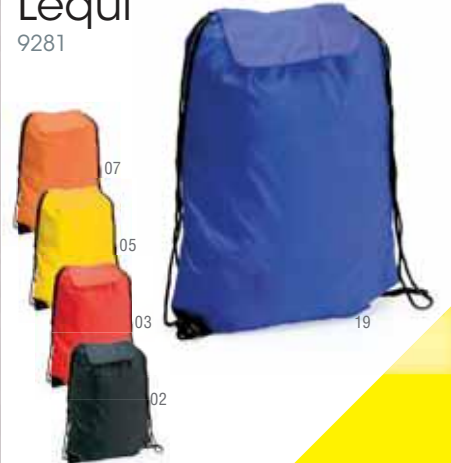

Mochila. Poliéster 210T.

33 x 41.5 cm 350 / 50 Print Code: F(1), N(8)

Lequi

9281