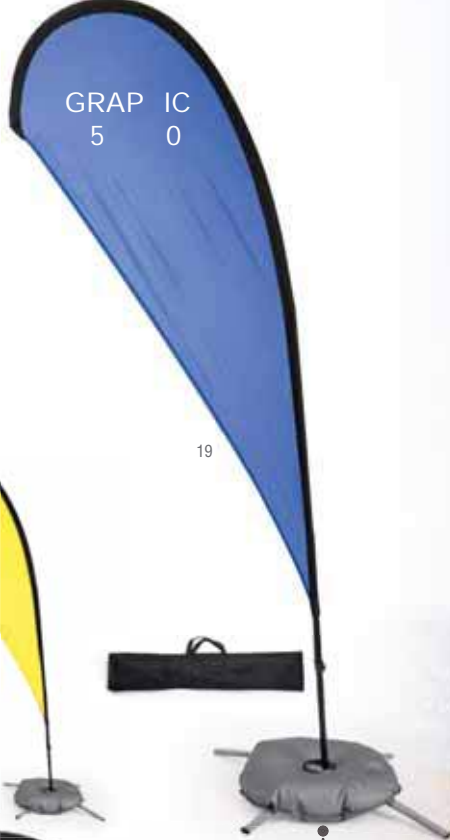

Roldus

5421

Soposte Bandera. Acero y Fibra de Vidrio/ Poliéster.

Suporte Bandeira. Aço e Fibra de Vidro/ Poliéster.

Flag Holder. Steel and Fibreglass/ Polyester.

120 x 220 cm 5

Print Code: H(1), R

01

03

05

19

GRAP IC
55 5

**COMPLETE STAND INCLUDED IN PRICE
BASE COMPLETA INCLUIDA EN EL PRECIO**

GRAP IC
5 200

19

01

03

05

19

01

05

03

Pentho

5420

Soposte Bandera. Acero y Fibra de Vidrio/ Poliéster.

Suporte Bandeira. Aço e Fibra de Vidro/ Poliéster.

Flag Holder. Steel and Fibreglass/ Polyester.

140 x 260 cm 5

Print Code: C(4)

Heldex

5422

Mochila Portabandera. Aluminio y Fibra de Vidrio/ Poliéster. Parte Trasera y Cintas Acolchadas.

Mochila Porta-Bandeira. Alumínio e Fibra de Vidro/ Poliéster. Parte Traseira e Alças Acolchoadas.

Backpack Flag. Aluminium and Fibreglass/ Polyester. Padded Back and Shoulder Straps.

70 x 170 cm 10

Print Code: Consult.