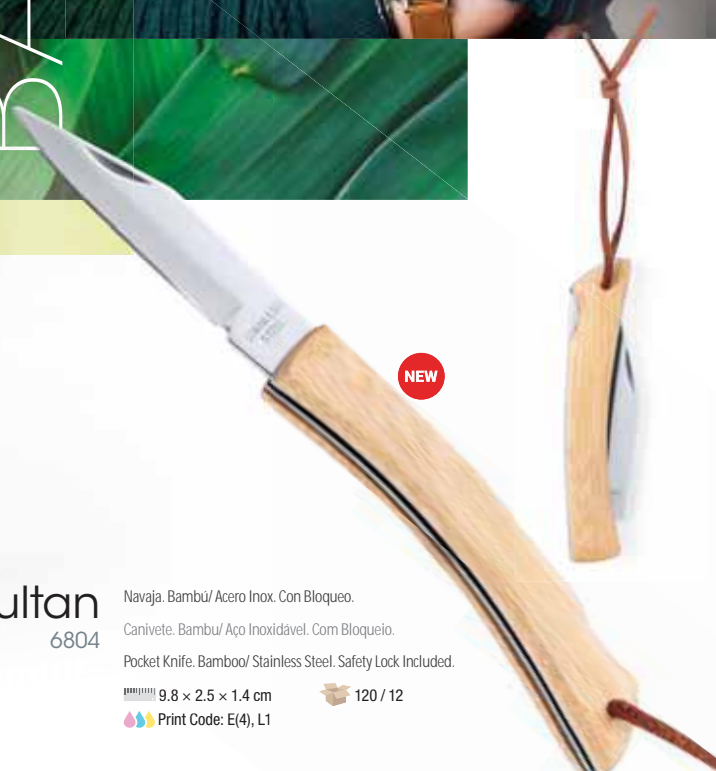

## Sultan

6804

Navaja. Bambú/ Acero Inox. Con Bloqueo.

Canivete. Bambu/ Aço Inoxidável. Com Bloqueio.

Pocket Knife. Bamboo/ Stainless Steel. Safety Lock Included.

9.8 x 2.5 x 1.4 cm

120 / 12

Print Code: E(4), L1