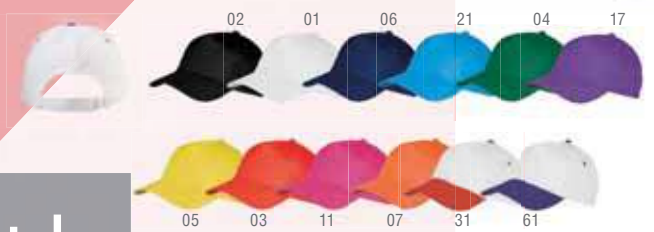

Boné. Microfibril/ Poliéster. 5 Painéis.

Cap. Microfibril/ Polyester. 5 Panels.

Consult. 300 / 50

Print Code: E(1), N(8), O, P, R

The Best  
PRICE

Sport  
8072

Gorra. 100% Algodón. 5 Paneles.  
Boné. 100% Algodão. 5 Painéis.  
Cap. 100% Cotton. 5 Panels.