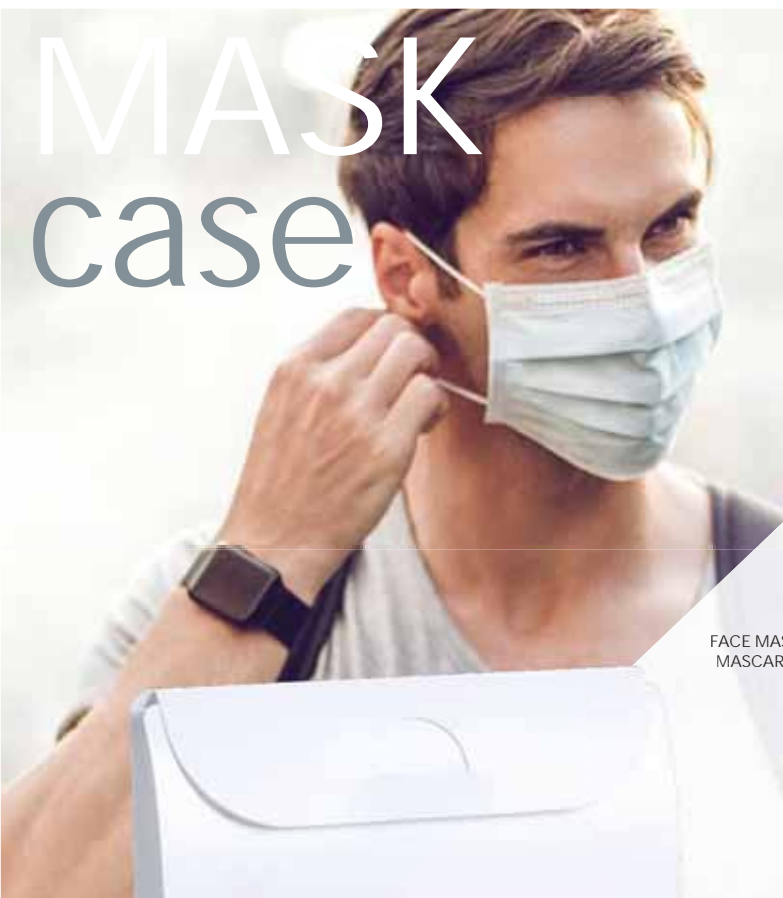

MASK case

PROTECCIÓN