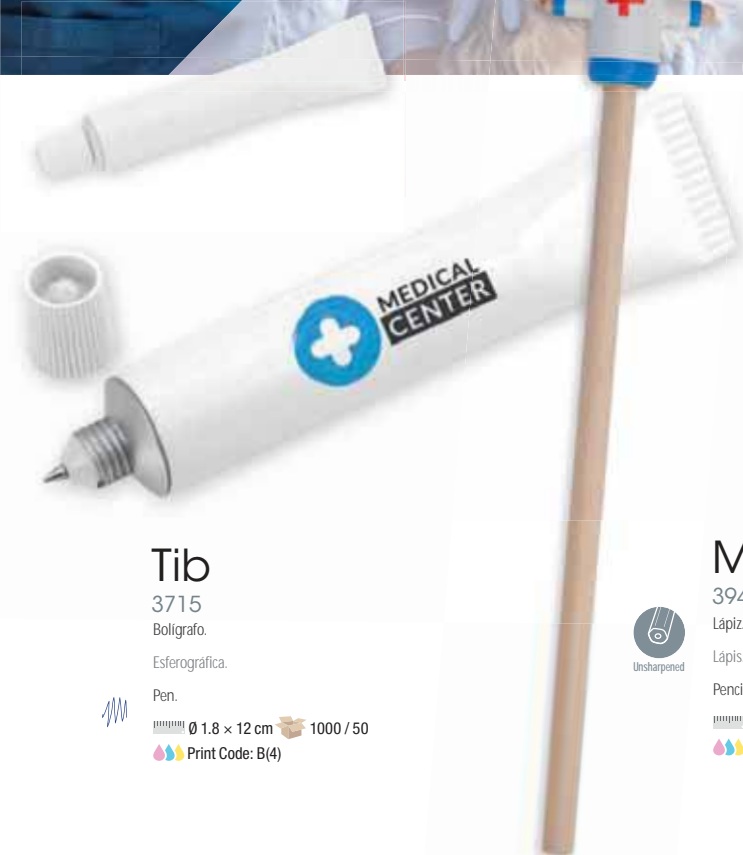

## Medic

3708

Bolígrafo.

Esferográfica.

Pen.

Ø 1.1 × 12.7 cm 1000 / 50

Print Code: B(4)

875