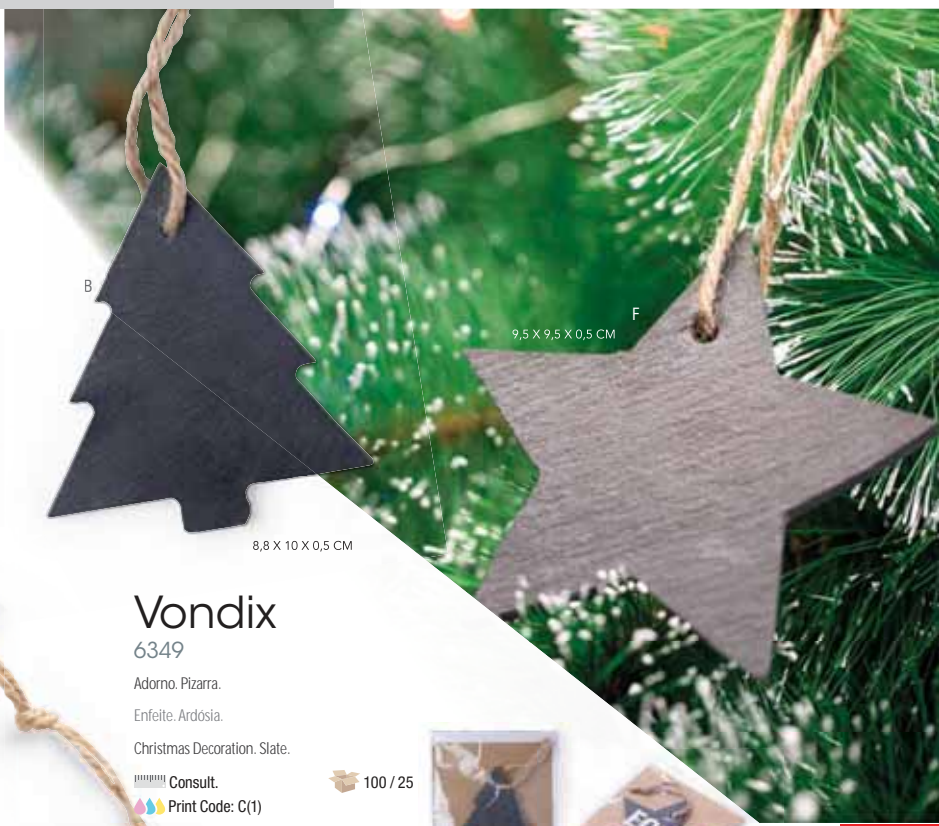

## Yenkit

5107

Set Adornos. 6 Piezas.

Set Enfeite. 6 Peças.

Christmas Decoration Set. 6 Pieces.

10 x 18 x 5 cm

Print Code: C(1)

100