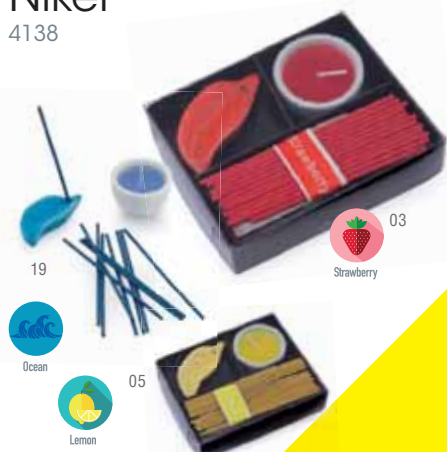

Set Velas Incienso. Aromáticas.

11.5 x 3 x 9.4 cm

100 / 50

Print Code: E(1)

Nikel

4138