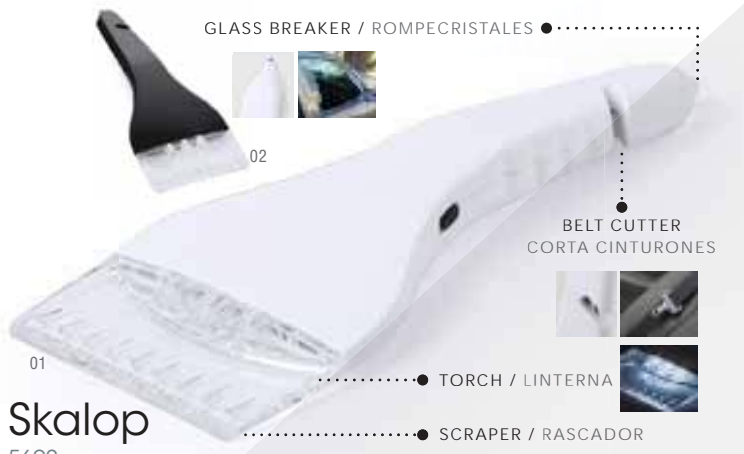

# FenioK

5259

Rascador Hielo.  
 Raspador Gelo.  
 Ice Scraper.

8.8 x 21.2 x 1.3 cm 200 / 50  
 Print Code: D(4)

GLASS BREAKER / ROMPECRISTALES

BELT CUTTER  
 CORTA CINTURONES

TORCH / LINTERNA

SCRAPER / RASCADOR