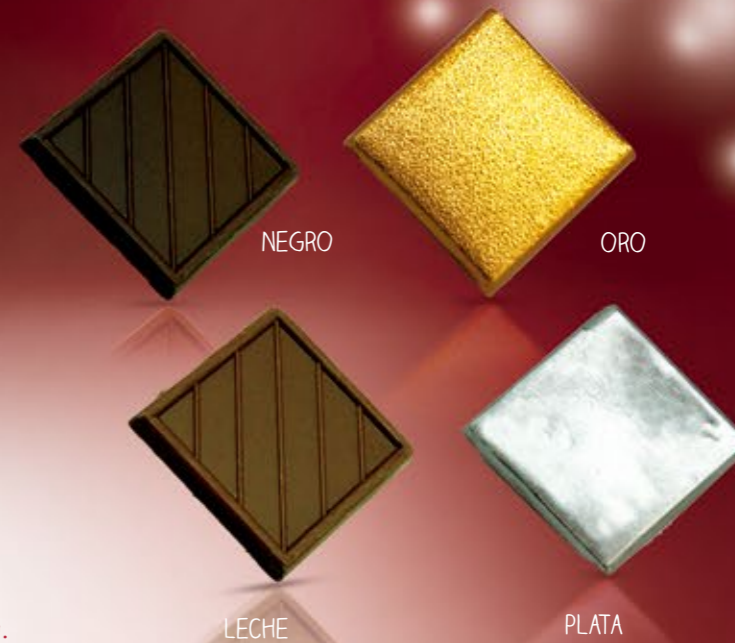

CON LA POSIBILIDAD DE PERSONALIZAR VARIOS DE SUS COMPONENTES.

*Individual
choc*

MINITABLETA 10G.

CHOCO-MINT

Déjate llevar
por la
pasión

13g.
de placer

BOMBÓN MENSAJE

CHOCO CAFÉ

NAPOLITANAS 5G.

NEGRO

ORO

LECHE

PLATA

CORTADO
CREMOSO 12G.

NAPOLITANA 9G.

MINI BOMBÓN 2 LAZOS