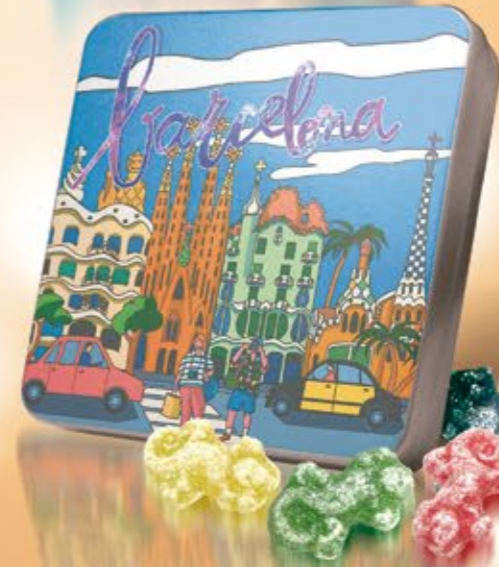

ELIGE TU CAMELO
REGIONAL

ASTURIAS

ZARAGOZA

CANTABRIA

GALICIA:
90X78X18MM

LONDRES

BILBAO

BARCELONA

PORTUGAL

ALEMANIA

ANDALUCÍA

MADRID

RECETA TUS
FÓRMULAS

BOTE PILDORERO Ø45X55 MM

SWEET MEDICAL BLISTER 18 UDS.
CON CAJA 86X60X15 MM (CON O SIN RECETA)

FLYER CORAZÓN
120X200 (DESPLGADO)