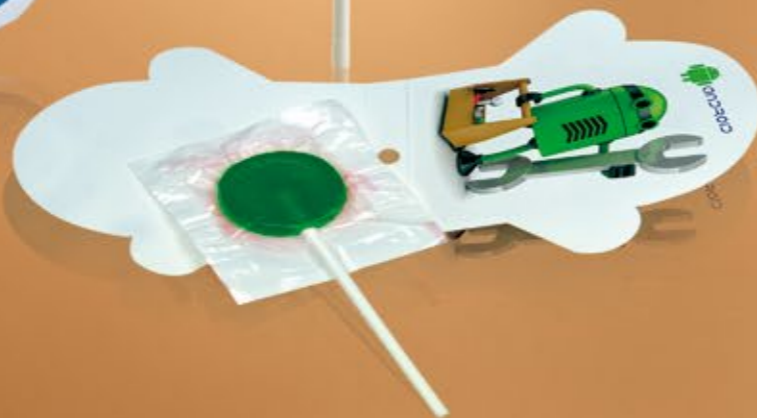

TROQUELA
TU IDEA

PIRULETA SACHET:
VESTIDA CON CARTÓN
PERSONALIZADO Y TROQUELADO
SEGÚN LOGO O IDEA

... CHUPS!

MONTA TU
PROMOCIÓN